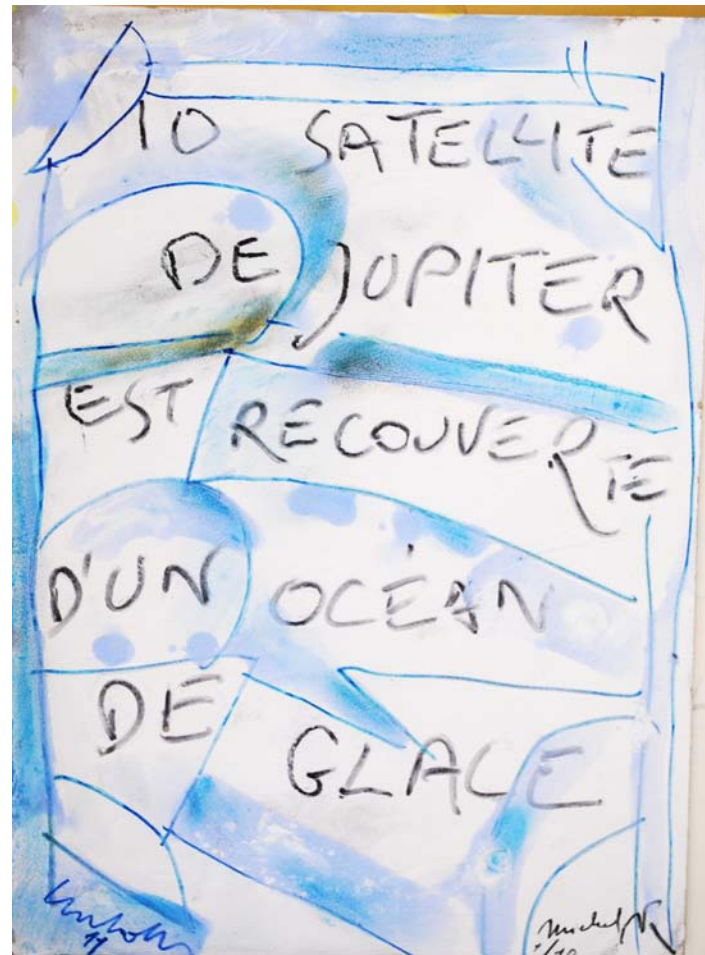

Michel Butor et Luc Joly, 40 x 29 cm, Acrylique, craies et crayons sur carton
"IO satellite de Jupiter est recouverte d'un océan de glace" 2011