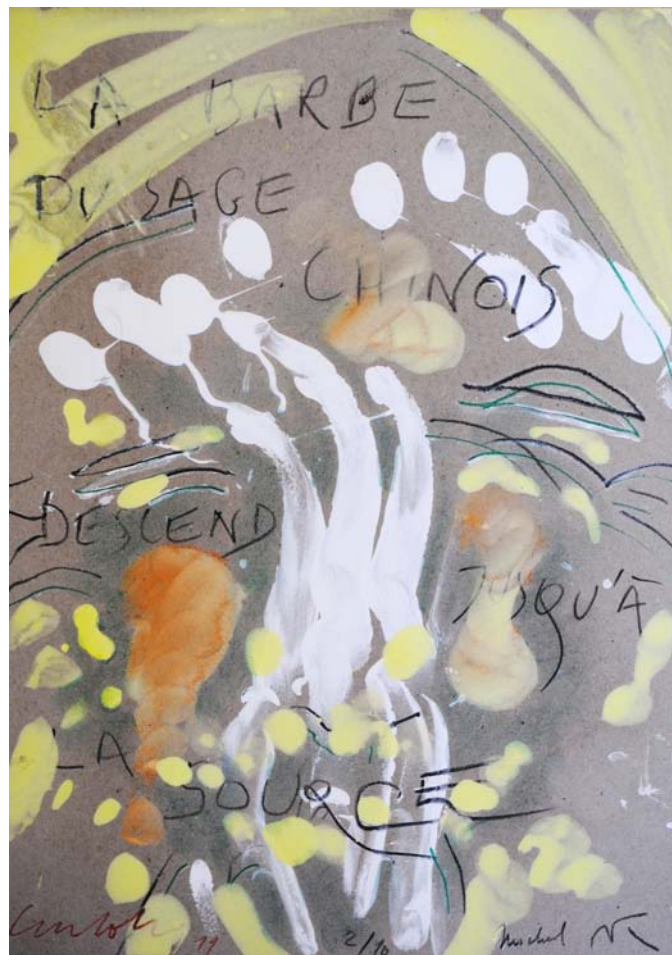

Michel Butor et Luc Joly, 40 x 29 cm, Acrylique, craies et crayons sur carton
"La barbe du sage chinois descend jusqu'à la source" 2011
©Luc Joly et Michel Butor, 2011