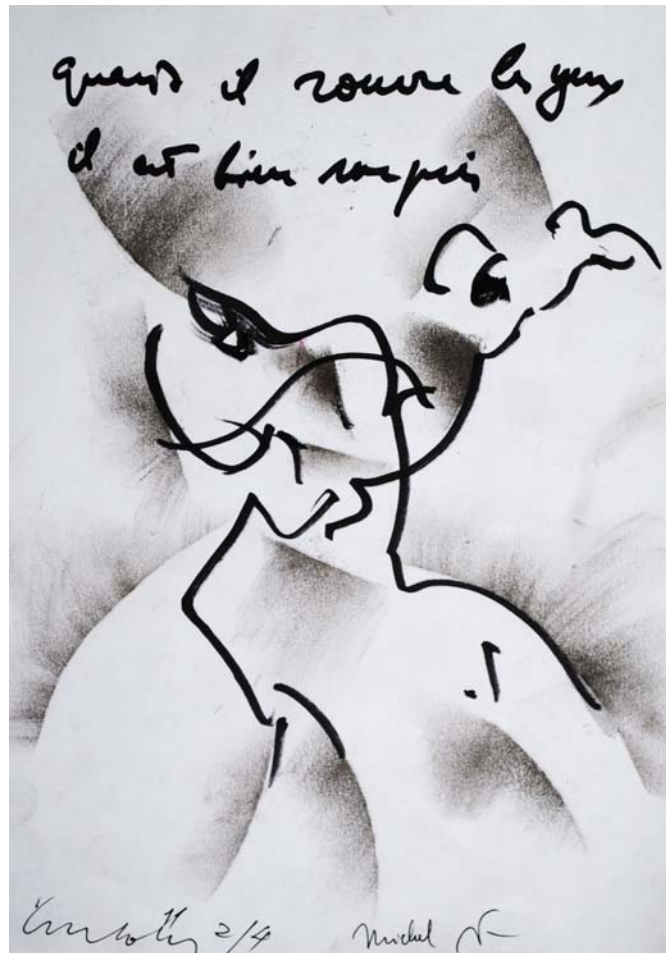

Michel Butor et Luc Joly "Quand il ouvre les yeux il est bien surpris" 2011, 30x 21 cm
Acrylique, craies et crayons sur papier, "Bousculade" Série de 4 oeuvres
©Luc Joly et Michel Butor, 2011